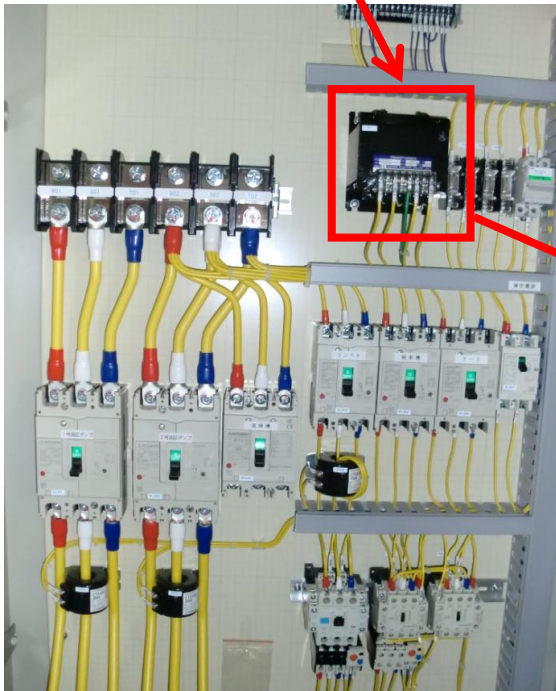

WATANABE NEWS

トランス(変圧器)の役目

制御盤内にある
これは何だか
分かりますか?

トランス(変圧器)と言います
トランス(変圧器)は 電圧AC200Vを AC100Vに変換します
また、シーケンサー電源として使用しています

W 渡辺鉄工株式会社

本社・工場 〒839-0841 福岡県久留米市御井旗崎二丁目25番25号 TEL(0942)43-9111(代)・FAX(0942)43-7521
東京営業所 〒333-0823 埼玉県川口市大字石神695 TEL(048)290-4851 ・FAX(048)290-4852
名古屋営業所 〒452-0801 愛知県名古屋市西区清里町130番地 TEL(052)505-0411 ・FAX(052)505-0413
大阪営業所 〒570-0016 大阪府守口市大日東町27の7 TEL(06)6902-2338 ・FAX(06)6902-7839