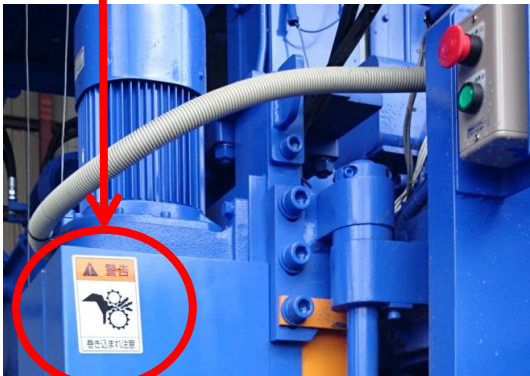

WATANABE NEWS

安全作業を行って頂く為に

あっ！
危ない！！

弊社では 安全対策の1つとして
危険箇所に「ステッカー」を貼り
警告・注意を促しています

一例です

渡辺鉄工株式会社

本社・工場 〒839-0841 福岡県久留米市御井旗崎二丁目25番25号 TEL(0942)43-9111(代)・FAX(0942)43-7521
 東京営業所 〒333-0823 埼玉県川口市大字石神695 TEL(048)290-4851 ・FAX(048)290-4852
 名古屋営業所 〒452-0801 愛知県名古屋市西区清里町130番地 TEL(052)505-0411 ・FAX(052)505-0413
 大阪営業所 〒570-0016 大阪府守口市大日東町27の7 TEL(06)6902-2338 ・FAX(06)6902-7839