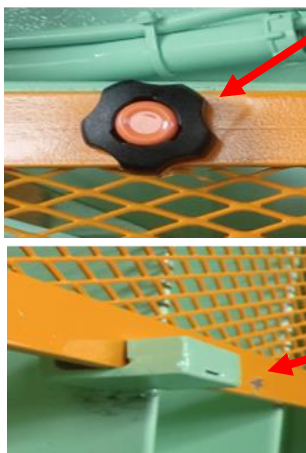

## タンク架台用カバー改善

もっと簡単に作業  
できないかなあ・・・

既設カバーは上下とも六角ボルトで固定していましたが、改善後は下はカバー受け金具を設け、上はスーパノブで固定する為工具が不要となり、取り外し作業も1人で簡単にできるようになりました