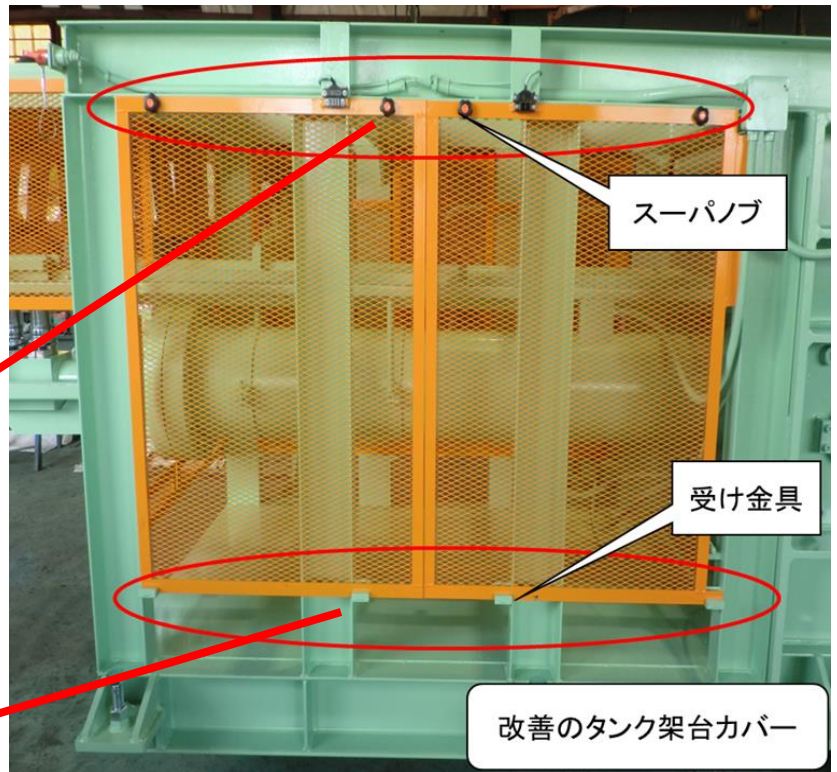

## タンク架台用カバー改善

もっと簡単に作業  
できないかなあ・・・

既設カバーは上下とも六角ボルトで固定していましたが、改善後は下はカバー受け金具を設け、上はスーパノブで固定する為工具が不要となり、取り外し作業も1人で簡単にできるようになりました