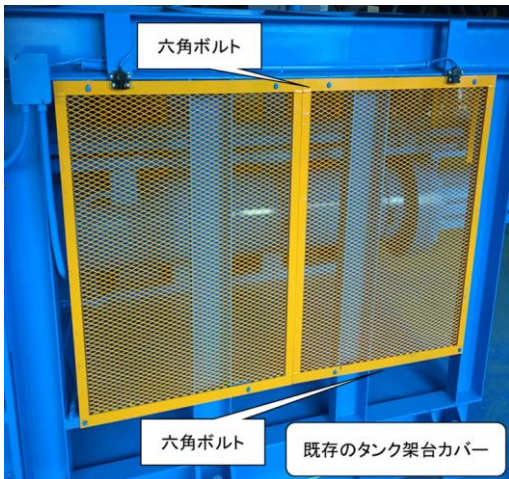

## タンク架台用カバー改善

もっと簡単に作業  
できないかなあ・・・

既設カバーは上下とも六角ボルトで固定していましたが、改善後は下はカバー受け金具を設け、上はスーパノブで固定する為工具が不要となり、取り外し作業も1人で簡単にできるようになりました