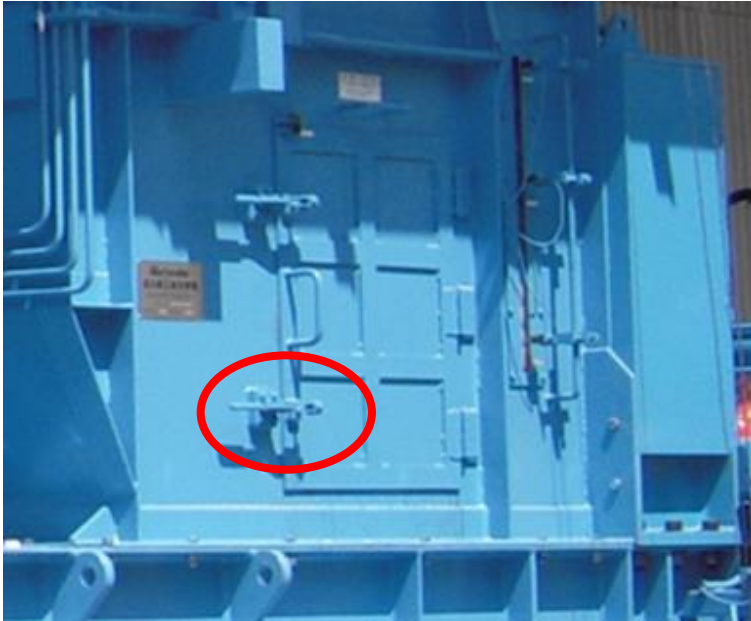

WATANABE NEWS

より良い製品を作るために 6 (トグルダウンクランプ)

弊社では、現在
ホッパーの点検扉の
トグルクランプを
新型の
「トグルダウンクランプ」へ
変更しています

これによって
一層 頑丈になり 安心して ご使用いただけるようになりました

トグルクランプ (従来)

トグルダウンクランプ (現在)

渡辺鉄工株式会社

本社・工場 〒839-0841 福岡県久留米市御井旗崎二丁目25番25号 TEL(0942)43-9111(代)・FAX(0942)43-7521
 東京営業所 〒333-0823 埼玉県川口市大字石神695 TEL(048)290-4851 ・FAX(048)290-4852
 名古屋営業所 〒452-0801 愛知県名古屋市西区清里町130番地 TEL(052)505-0411 ・FAX(052)505-0413
 大阪営業所 〒570-0016 大阪府守口市大日東町27の7 TEL(06)6902-2338 ・FAX(06)6902-7839