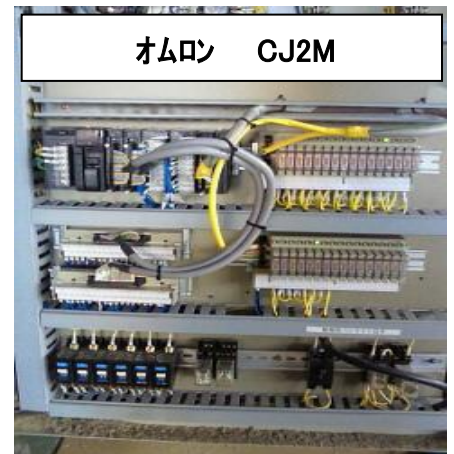

## 受注生産中止のお知らせ

お知らせです

シーケンサCQM1、CQM1H型はすでに生産中止品( WATANABE NEWS NO.108 参照 )ですが、同機種種の電源ユニットPA203型が平成31年4月より いよいよ受注生産中止となります

CQM1(オムロン)～1997年生産終了  
CQM1H(オムロン)～2012年生産終了

電源ユニット

機種変更後

オムロン CJ2M

シーケンサCQM1・CQM1H型は、早めに機種変更をお願いします  
※後継機種 CJ2M はサイズダウンで若干小さくなります