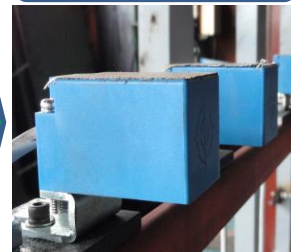

WATANABE NEWS

安全対策への取組について

安全スイッチ編

解除も簡単だし・・・
安全性が ちょっと
不安だな

リミットスイッチ

近接スイッチ

そこで見直しを
行いました！

磁気センサースイッチ

セーフティヒンジスイッチ

攪拌機安全柵 に使用

抜けると
止まる

開くと
止まる

セーフティドアスイッチ

安全柵出入口 に使用

※スイッチキーが取り付けられている扉が閉じている場合に限り 機械の動作を許可します

どのような安全スイッチも 強制的に解除すれば 意味がありません
ベラーの運転にあたっては手順を守り、正しい操作を行って頂きます様
お願い致します